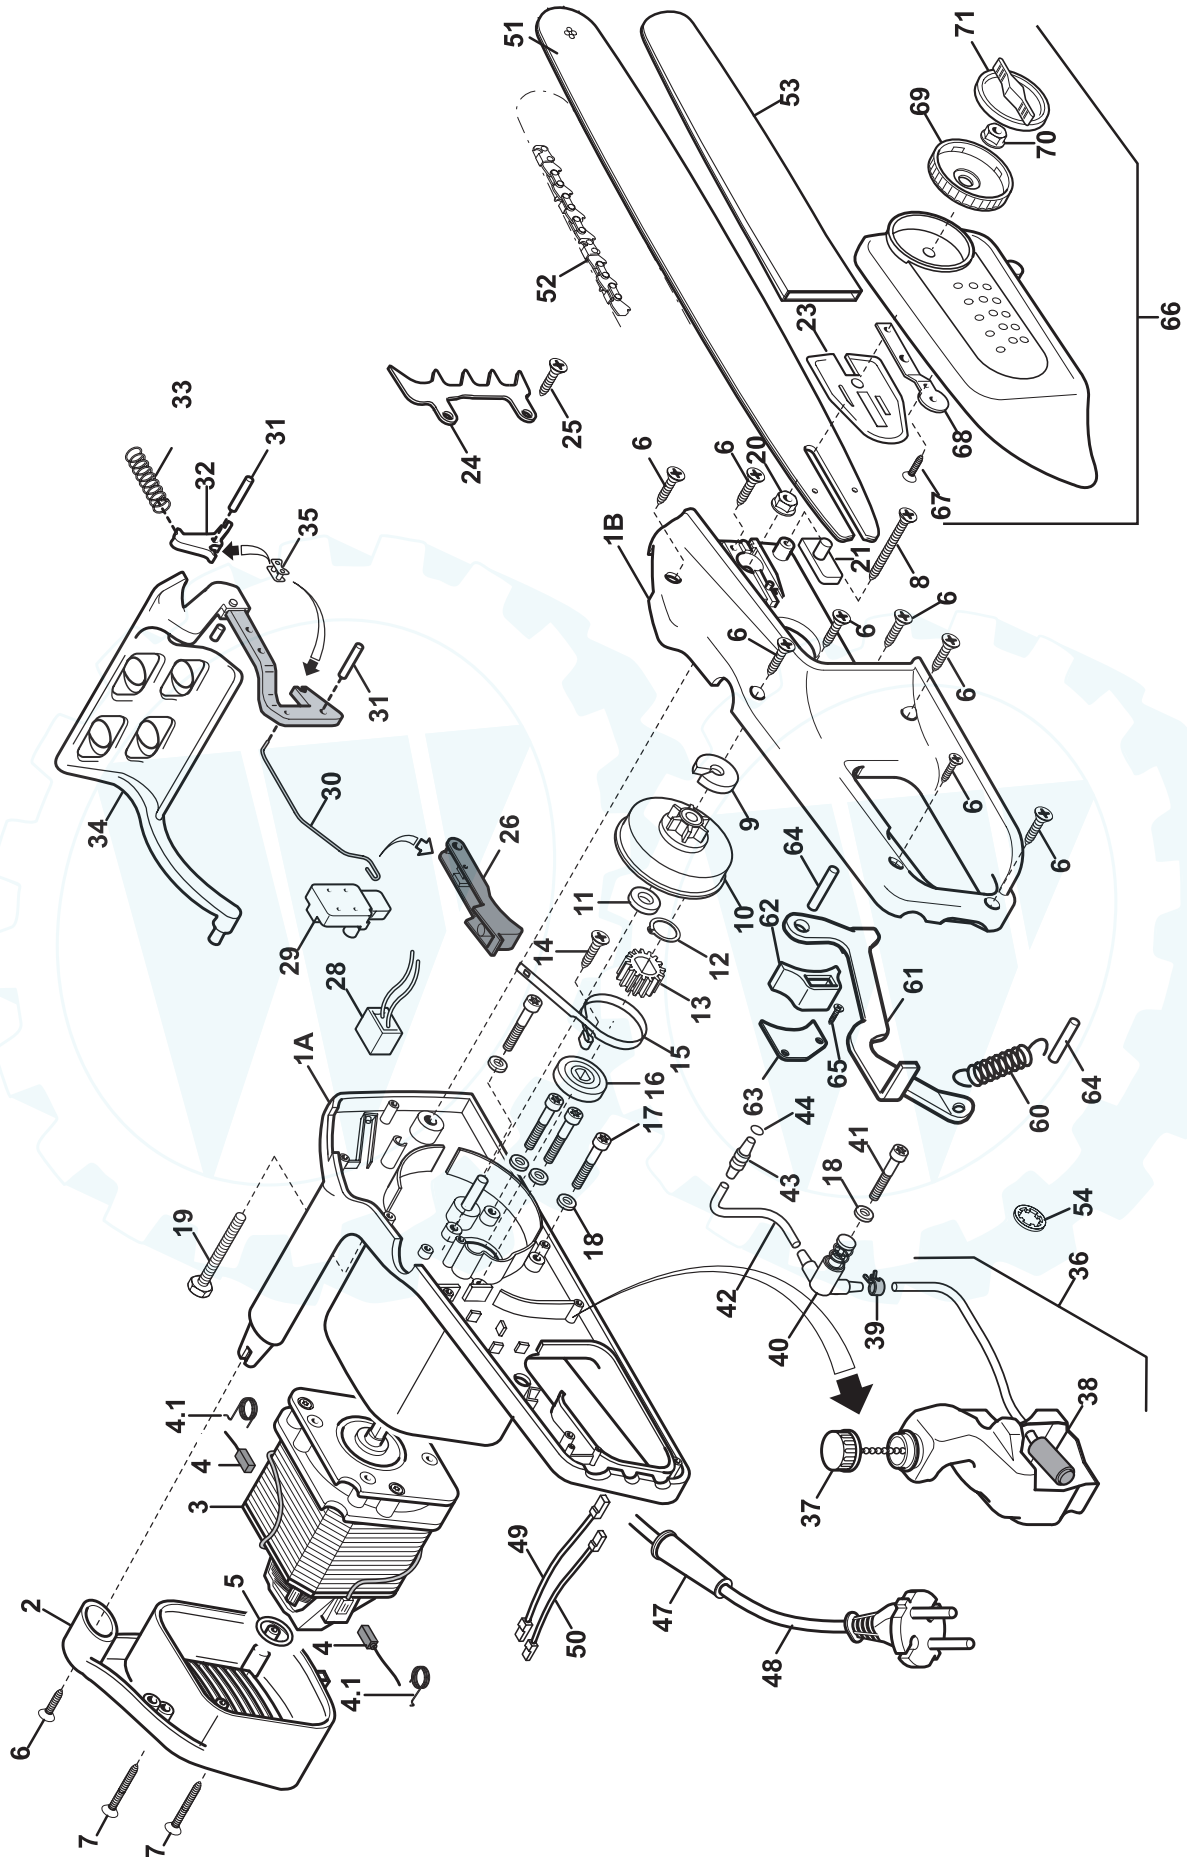

GLOBAL GARDEN PRODUCTS

N°	Code	Q.ty	Descrizione	Description	Description	Beschreibung	Remarks
1A	23700011/0	1	Impugnatura Sinistra, Giallo	Handle Left, Yellow	Poignée Gauche, Jaune	Griff Linker, Gelber	
1A	23700015/0	1	Impugnatura Sinistra, Rosso	Handle Left, Red	Poignée Gauche, Rouge	Griff Linker, Roter	
1B	23700010/0	1	Impugnatura Destra, Giallo	Handle Right, Yellow	Poignée Droite, Jaune	Griff Rechter, Gelber	
1B	23700014/0	1	Impugnatura Destra, Rosso	Handle Right, Red	Poignée Droite, Rouge	Griff Rechter, Roter	
2	4563610	1	Cuffia Motore Grigio	End Cover Grey	Protecteur Moteur Gris	Grau Motorabdeckung	
3	8251900	1	Ass. Motore	Motor Assy	Ens. Moteur	Satz Motor	230 V
4	3211331	2	Spazzola	Brushhold	Bross	Bürsten	
4.1	23430550/0	2	Molla	Sprin	Ressort	Feder	
5	8721480	1	Kit Anello Or	Or Ring Kit	Kit Anneau Or	Satz Or-Dichtung	
6	2123210	9	Vite	Screw	Vis	Schraube	
7	2123220	2	Vite	Screw	Vis	Schraube	
8	2123230	1	Vite	Screw	Vis	Schraube	
9	3614300	1	Fermo Pignone Catena	Side Plate	Butée Pignon Chaîne	Kettenradanschlag	
10	8562940	1	Ass. Ruota Dentata	Gear Assy	Ens. Roue Dentée	Satz Zahnrad	
11	3611961	1	Rosetta	Washer	Rondelle	Scheibe	
12	3353020	1	Anello Seeger	Snap Ring	Circlips	Seeger-Ring	
13	3660580	1	Pignone Motore	Sprocket	Pignon Moteur	Ritzel	
14	2123250	1	Vite	Screw	Vis	Schraube	
15	3614690	1	Nastro Freno	Brake Band	Bande Frein	Bremsband	
16	3660570/1	1	Disco Freno	Brake Blade	Disque Frein	Bremsband	
17	2135040	4	Vite	Screw	Vis	Schraube	
18	2312090	5	Rosetta	Washer	Rondelle	Scheibe	
19	2112490	1	Vite Barra	Screw	Vis Guide	Schraube	
20	2670120	1	Dado Barra	Nut	Ecrou Guide	Mutterschraube	
21	3614310	1	Tassello Tendicatena	Chain Tightener Block	Goujon Tendeur De Chaîne	Kettenspanner	
22	2122270	1	Vite	Screw	Vis	Schraube	
23	3614280/1	1	Lamierino Base Barra	Bar Plate	Plaquette Guide	Blech Stangenbasis	
24	8642820	1	Ass. Dado C/Boccola	Nut Assy With Busching	Ens. Écrou + Bague	Satz Mutterschr. M.Büchse	
25	8563620	1	Ass. Cop. Catena Grigio	Bar Holder Assy Grey	Ens. Carter Chaîne Gris	Satz Grau Kettenabd.	
26	3743497/1	1	Leva Comando Interruttore	Switch Lever	Levier Commande Interrup.	Schalterhebel	
28	3211210	1	Condensatore	Condenser	Condensateur	Kondensator	
29	3211200	1	Interruttore	Switch	Interrupteur	Schalter	
30	3655320	1	Tirante Sblocco Interruttore	Switch Rod	Tige Déblocage Interrupteur	Spannschr. Schalter Lösen	
31	3180390	1	Spina	Pin	Cheville	Stift	
32	3614260	1	Leva Aggancio Freno	Lever	Levier Enclenchement Frein	Hebel F Bremse	
33	3653720	1	Molla Freno	Spring	Ressort Frein	Bremsfeder	
34	8563510	1	Paramano C/Leva	Protector	Protecteur Avec Levier	Handschutz M. Hebel	
35	4252020	1	Ass. Maglia X Freno Catena	Chain Brake Link Assy	Maillon Pour Frein De Chaîne	Satz Griff F Ketten- bremse	
36	4252000/1	1	Ass. Serbatoio Olio	Oil Tank	Réservoir Huile	Satz Öltank	
37	4252010	1	Ass. Tappo Olio	Tank Cap	Bouchon Huile	Satz Ölstopfen	
38	8642570	1	Ass. Pescante Olio C.Tubo	Filter Intank Assy With Pipe	Tube Aspiration Huile	Satz Ölzufuhr M.Schlauch	
39	3320170	1	Fascetta In Lamella	Clamp	Collier En Lamelle	Rohrschelle	
40	8750100	1	Ass. Pompa Olio	Oil Pump Assy	Pompe À Huile	Satz Ölpumpe	
41	2123030	1	Vite	Screw	Vis	Schraube	
42	3786010	1	Tubo Mandata Olio	Oil Tube	Tube Départ Huile	Ölzufuhrschlauch	
43	3750010	1	Ugello Mandata Olio	Nozzle	Injecteur Départ Huile	Ölzufuhrdüse	
44	3721030	1	Guarnizione Or	Gasket	Joint Or	Or-Dichtung	
47	3744767	1	Passacavo Alimentazione	Cord Protector	Passe-Câble Alim.	Lippklampe Versorgung	
48	3211250	1	Ass. Cavo Alimentazione	Power Cord Assy	Ens. Câble Alim.	Satz Netzkabel	
48	3211340	1	Ass. Cavo Alimentazione	Power Cord Assy	Ens. Câble Alim.	Satz Netzkabel	GB
48	3211440	1	Ass. Cavo Alimentazione	Power Cord Assy	Ens. Câble Alim.	Satz Netzkabel	CH - BRA